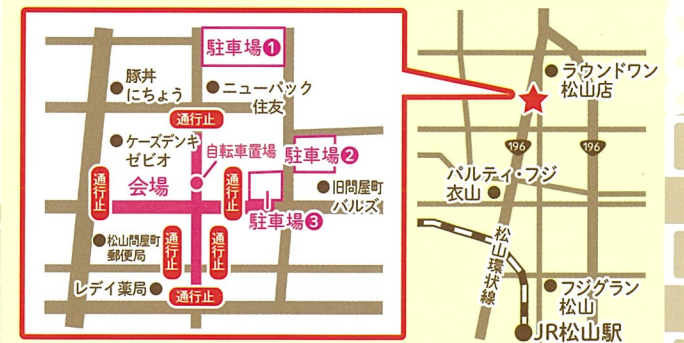

13:00~13:15

小学生対象

お菓子まき

※園児には、配布いたします。
※中学生以上は参加できません。

13:30~13:45

一般対象

餅まき

※小学生は参加ができません。

14:00~14:30

ジャパハリネット
アコースティックライブ

会場への交通MAP

※11月3日6:00~18:00の間一部道路が通行止めとなりますので、
ご協力よろしくお願いたします。

※タイムスケジュールは、変更となる場合がございます。予めご了承ください。

松山卸商センター
55周年記念イベント

オールえひめの底力!

最新情報は
こちらから!

開催
日時

11月3日 (小雨決行) 日・祝
10:00~15:00

FM愛媛公開録音 11月17日(土) 19時~O.A.

会場案内マップ

※11月3日6:00~18:00の間一部道路が通行止めとなりますので、ご協力よろしくお願いいたします。

タイムスケジュール

10:00	オープニングMC
10:10	松山西中等教育学校吹奏楽部 feat.ソプラノ歌手 長尾紀子
10:45	小春オンステージ
11:30	愛媛プロレスリングパフォーマンス
12:15	VOICEアコースティックライブ
13:00	お菓子まき、餅まき
14:00	ジャパハリネットアコースティックライブ
14:50	エンディングMC