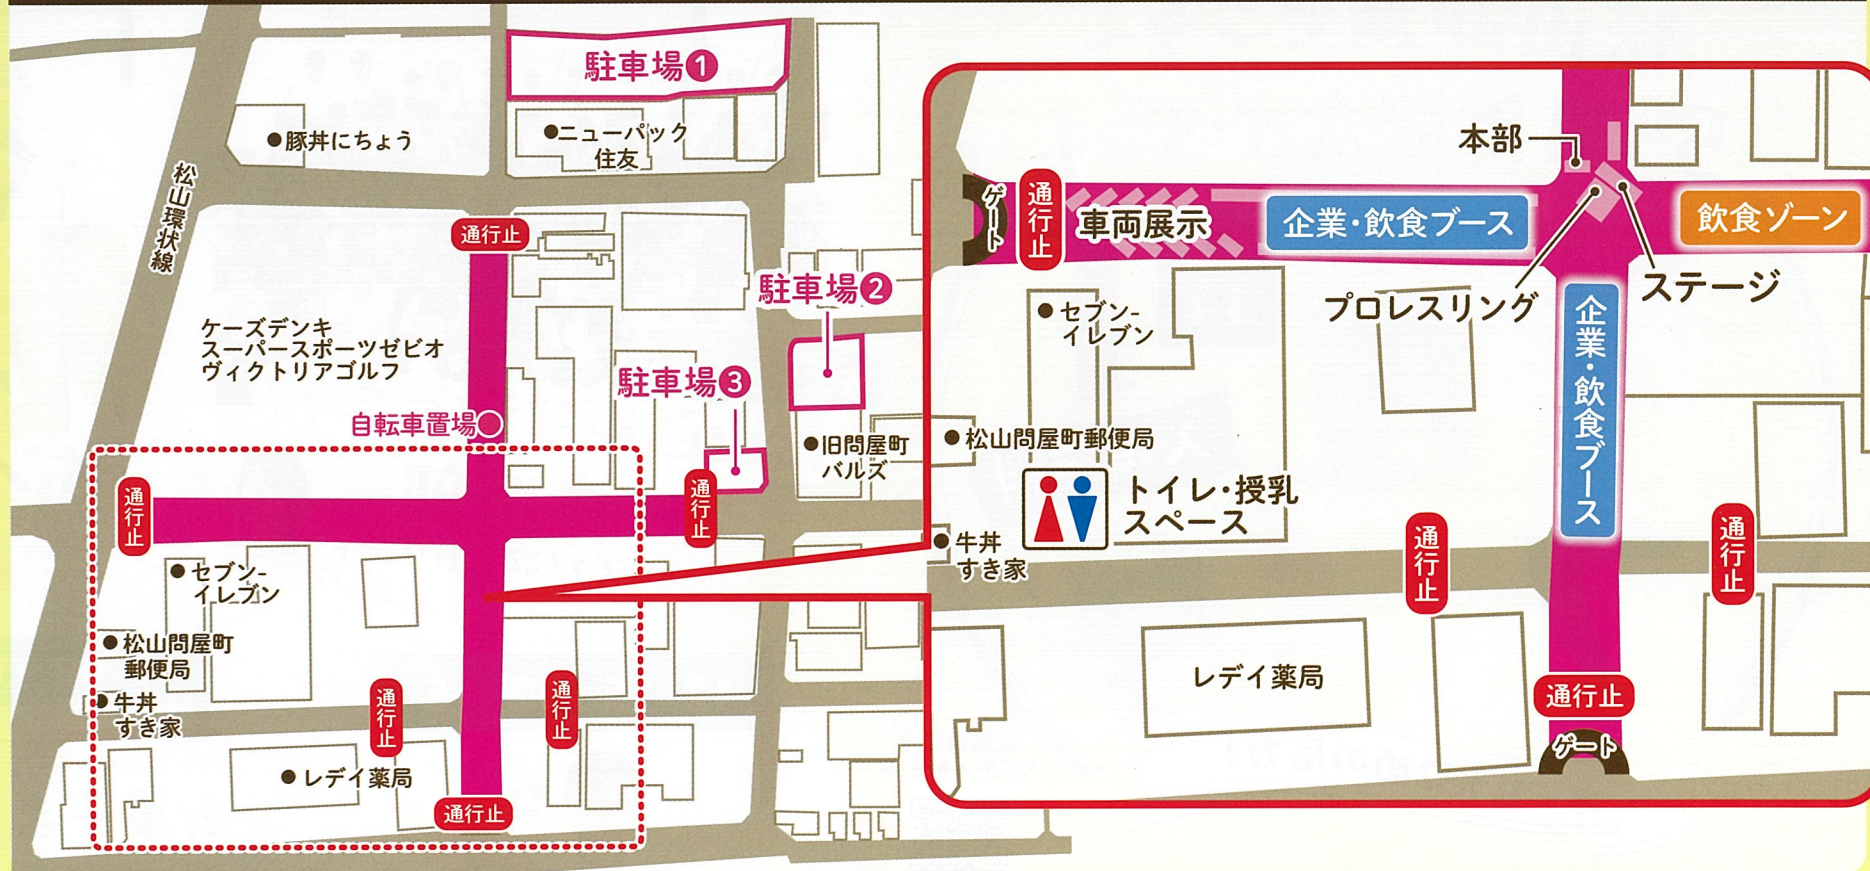

14:00~14:30

ジャパハリネット
アコースティックライブ

会場への交通MAP

※11月3日6:00~18:00の間一部道路が通行止めとなりますので、
ご協力よろしくお願いたします。

※タイムスケジュールは、変更となる場合がございます。予めご了承ください。

松山卸商センター
55周年記念イベント

オールえひめの底力!

最新情報は
こちらから!

開催
日時

11月3日 (小雨決行) 日・祝
10:00~15:00

FM愛媛公開録音 11月17日(土) 19時~O.A.

会場案内マップ

※11月3日6:00~18:00の間一部道路が通行止めとなりますので、ご協力よろしくお願いいたします。

タイムスケジュール

10:00	オープニングMC
10:10	松山西中等教育学校吹奏楽部 feat.ソプラノ歌手 長尾紀子
10:45	小春オンステージ
11:30	愛媛プロレスリングパフォーマンス
12:15	VOICEアコースティックライブ
13:00	お菓子まき、餅まき
14:00	ジャパハリネットアコースティックライブ
14:50	エンディングMC